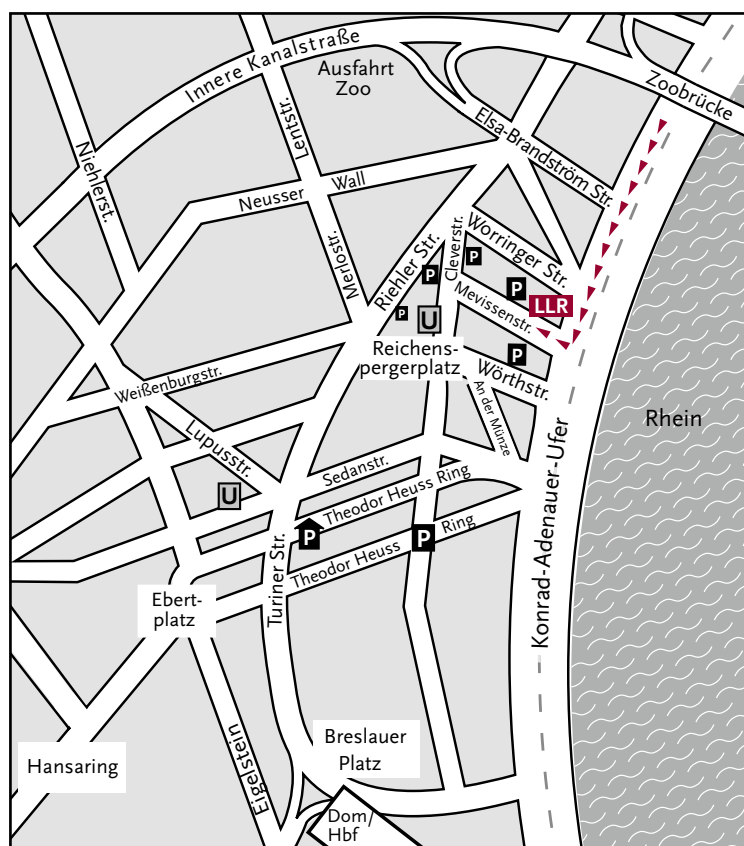

**LLR Legerlotz Laschet Rechtsanwälte GbR**  
 Mevissenstraße 15 / Ecke Konrad-Adenauer-Ufer  
 D-50668 Köln, Tel.: +49 221 55400-0

Von **Frankfurt** kommend:

A 3 Richtung Oberhausen bis Kreuz Köln-Ost, dort Richtung Köln-Zentrum, über die sogenannte Zoobrücke, auf der Zoobrücke zum Rechtsabbiegen rechts einordnen, unmittelbar nach der Zoobrücke Ausfahrt nach rechts auf die Rheinuferstraße (Niederländerufer/ Konrad-Adenauer-Ufer) zufahren, dort rechts auf die Straße Konrad-Adenauer-Ufer. Die Mevissenstraße ist die dritte Straße rechts. Das Haus befindet sich unmittelbar an der Ecke Konrad-Adenauer-Ufer.

Von **Düsseldorf, Oberhausen, Dortmund** kommend (rechtsrheinisch fahrend):

je nach Startadresse A 59, A 3 oder A 1 bis Kreuz Leverkusen, dort A 3 Richtung Frankfurt bis Kreuz Köln-Ost, dort Richtung Köln-Zentrum, über die sogenannte Zoobrücke, auf der Zoobrücke zum Rechtsabbiegen rechts einordnen, unmittelbar nach der Zoobrücke Ausfahrt nach rechts auf die Rheinuferstraße (Niederländerufer/ Konrad-Adenauer-Ufer) zufahren, dort rechts auf die Straße Konrad-Adenauer-Ufer. Die Mevissenstraße ist die dritte Straße rechts. Das Haus befindet sich unmittelbar an der Ecke Konrad-Adenauer-Ufer.

Von **Aachen** kommend:

A 4 bis Kreuz Köln-West, dort Richtung Dortmund bis Kreuz Köln-Nord, dort Richtung Köln-Zentrum bis Autobahnende, dort links einordnen und auf Innere Kanalstraße abbiegen und dort vor der sogenannten Zoobrücke rechts abbiegen Ausfahrt Kölner Zoo, Eisstadion. An der Ampel geradeaus Riehler Straße überqueren und über Elsa-Branström-Straße auf die Rheinuferstraße zufahren. Dort rechts auf Konrad-Adenauer-Ufer. Die Mevissenstraße ist die zweite Straße rechts. Das Haus befindet sich unmittelbar an der Ecke Konrad-Adenauer-Ufer.