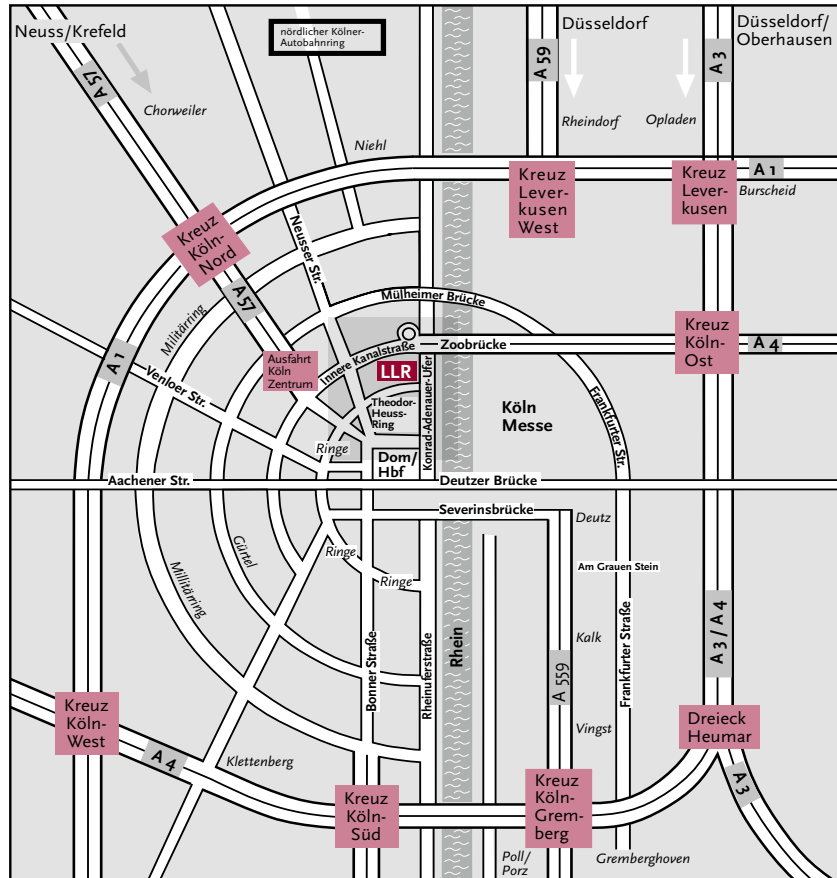

LLR Legerlotz Laschet Rechtsanwälte GbR
Mevissenstraße 15 / Ecke Konrad-Adenauer-Ufer
D-50668 Köln, Tel.: +49 221 55400-0